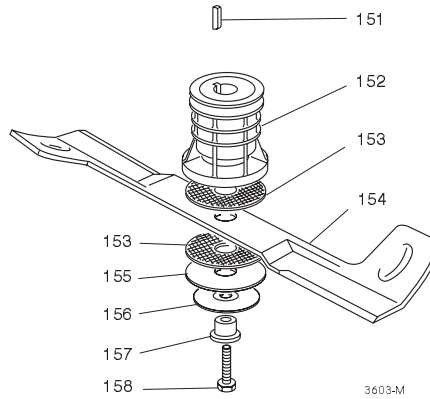

Pos. Nr.	Codice Code Kodex	Q.tà Q.ty-Q.tè Menge	Descrizione	Description	Description	Beschreibung

- **GRUPPO COLTELLO**
- **BLADE ASS.Y**
- **GROUPE LAME**
- **MESSERSATZ**