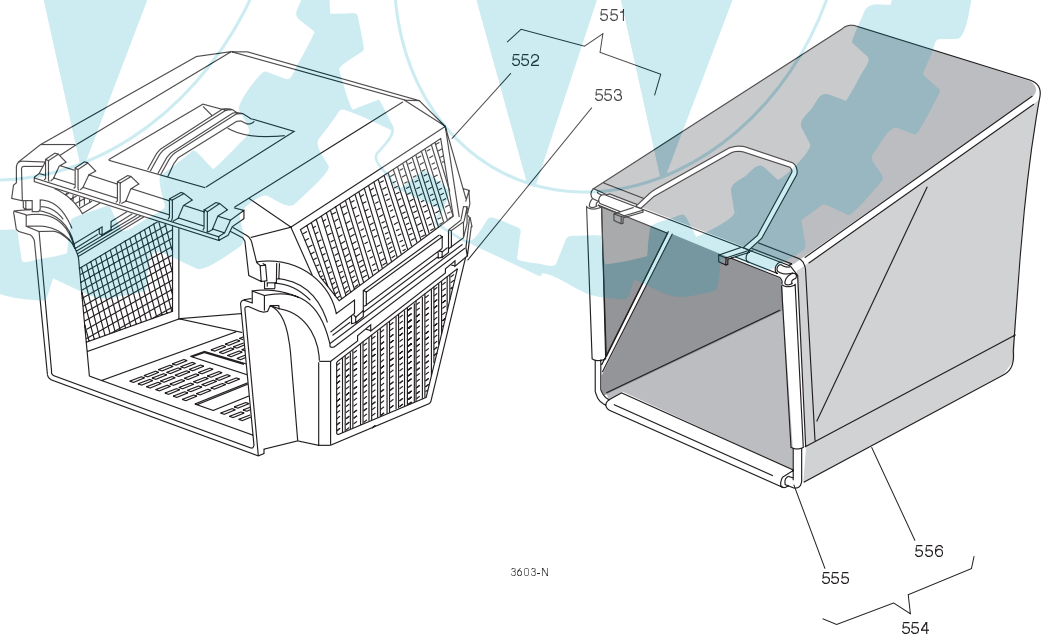

T-3643/ M	151	12139100/ 0	1	LINGUETTA	FEATHER	CLAVETTE	KEIL
	152	22465611/ 0	1	MOZZO	HUB	MOYEU	NABE
	153	22672110/ 1	2	RONDELLA FRIZIONE	CLUTCH WASHER	RONDELLE FRICTION	KUPPLUNGSSCHEIBE
	154	81004398/ 0	1	COLTELLO	BLADE	LAME	MESSER
	155	12508120/ 0	1	MOLLA A TAZZA	CUPPED SPRING	RESSORT	TELLER FEDER
	156	22672105/ 0	1	RONDELLA	WASHER	RONDELLE	SCHEIBE
	157	22041940/ 0	1	BUSSOLA FRIZIONE	CLUTCH BUSH	DOUILLE FRICTION	KUPPLUNGSSCHEIBE
	158	12736850/ 0	1	VITE	SCREW	VIS	SCHRAUBE

- **SACCO RACCOGLIERBA**
- **GRASS-CATCHER**
- **BAC DE RAMASSAGE**
- **GRASFANGKORB**