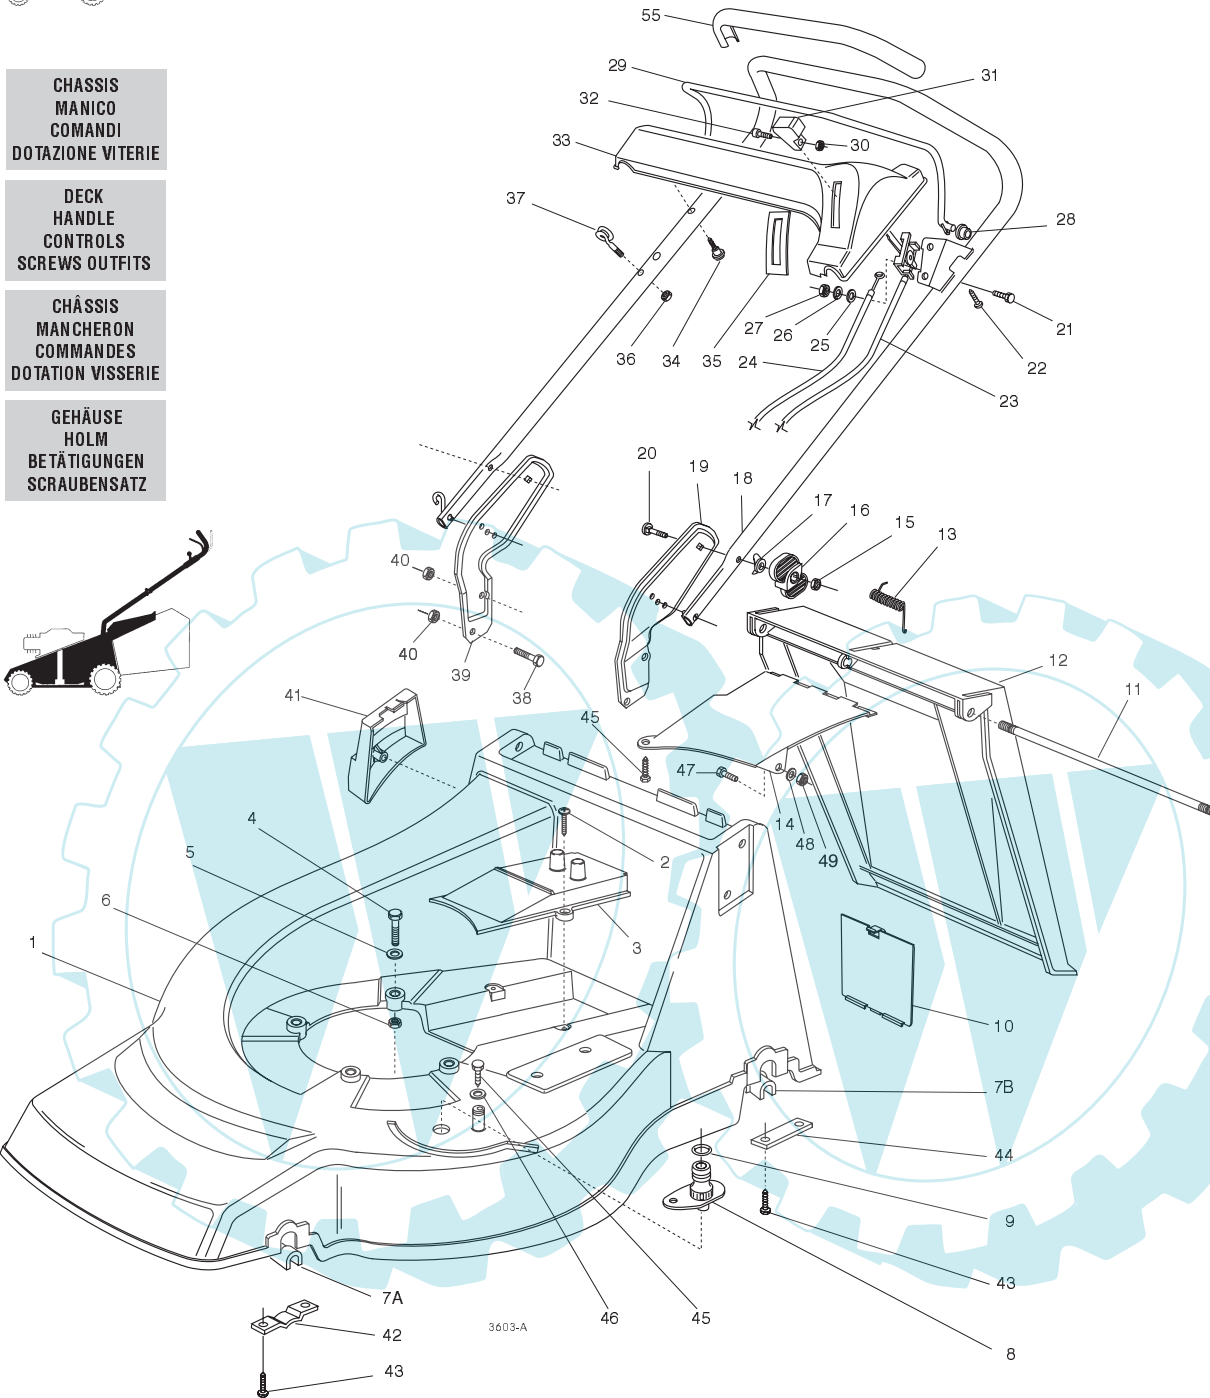

NP 534

- **CHASSIS
  MANICO
  COMANDI
  DOTAZIONE VITERIE**
- **DECK
  HANDLE
  CONTROLS
  SCREWS OUTFITS**
- **CHÂSSIS
  MANCHERON
  COMMANDES
  DOTATION VISSERIE**
- **GEHÄUSE
  HOLM
  BETÄTIGUNGEN
  SCRAUBENSATZ**

- **SPARE PARTS CATALOGUE**
- **ERSATZTEILKATALOG**
- **GB**
- **D**
- **CATALOGO DELLE PARTI
  DI RICAMBIO**
- **CATALOGUE DES PIÈCES
  DE RECHANGE**
- **I**
- **F**

T-3684/A

Pos. Nr.	Codice Code Kodex	Q.tà Q.ty-Q.tè Menge	Descrizione	Description	Description	Beschreibung
1			CHASSIS	DECK	CHÂSSIS	GEHÄUSE
—	81001652/0	1	ROSSO	RED	ROUGE	ROTES
—	81001654/0	1	GIALLO	YELLOW	JAUNE	GELBES
—	81001656/0	1	VERDE	GREEN	VERT	GRÜNES
2	12728522/0	2	VITE	SCREW	VIS	SCHRAUBE
3	22060181/1	1	CARTER CINGHIA	BELT PROTECTION	PROTECTION COURROIRE	RIEMENSCHUTZ
4	12691800/0	3/2	VITE	SCREW	VIS	SCHRAUBE
—	12692080/0	0/1	VITE	SCREW	VIS	SCHRAUBE
5	12521350/0	3	RONDELLA	WASHER	RONDELLE	SCHEIBE
6	12155000/0	3	DADO	NUT	ECROU	MUTTER
7A	22038400/1	2	BRONZINA	BUSH	DOUILLE	BUCHSE
7B	22038399/0	2	BRONZINA	BUSH	DOUILLE	BUCHSE
8	22034000/0	1	ATTACCO ACQUA LAVAGGIO	WASHING CONNECTION	ATTAQUE LAVAGE	WASCHENVERBINDUNG
9	19035000/0	1	ANELLO OR	OR RING	BAGUE OR	RING OR
10	22595352/0	1	PORTINA CHIUSURA	ISPECTION DOOR	VOYANT DE VISITE	ABDECKPLATTE
11	22517856/0	1	PERNO	PIN	PIVOT	BOLZEN