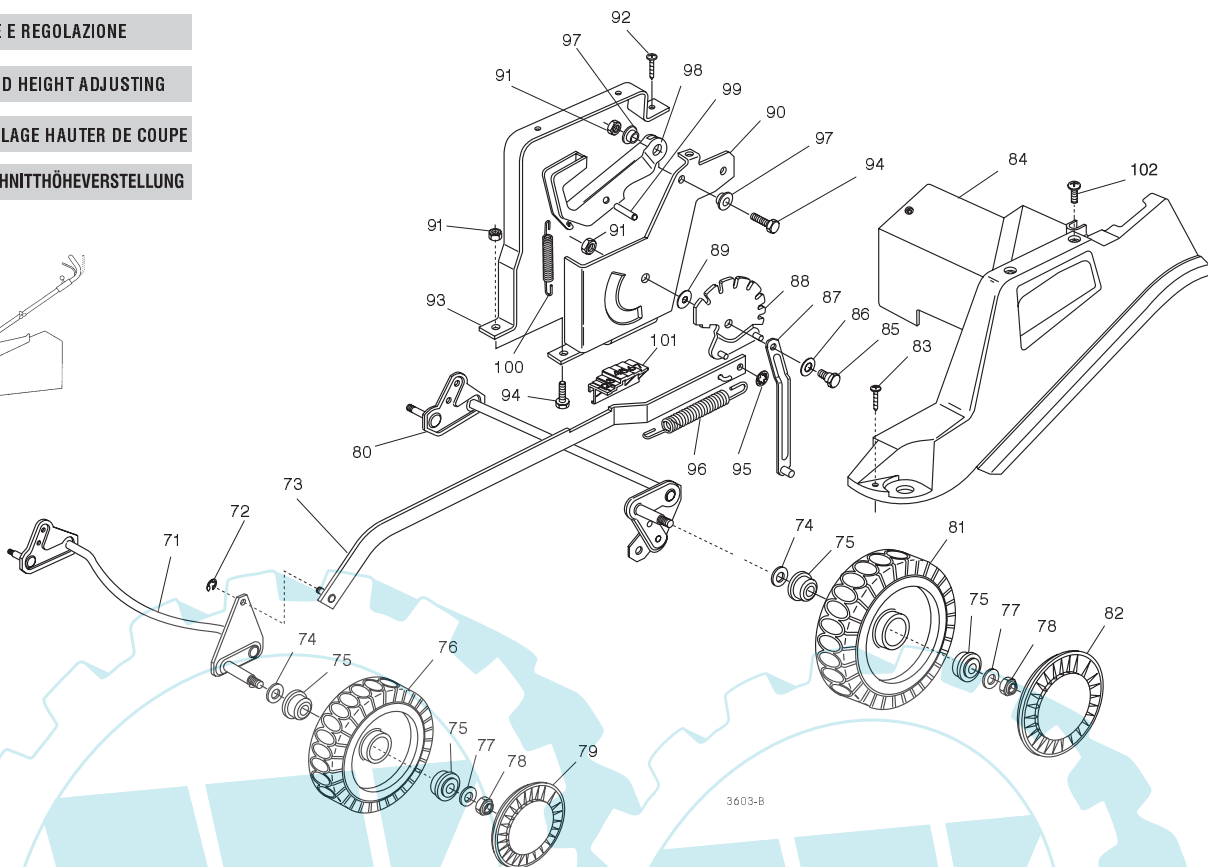

Pos. Nr.	Codice Code Kodex	Q.tà Q.ty-Q.tè Menge	Descrizione	Description	Description	Beschreibung

RUOTE E REGOLAZIONE

WHEELS AND HEIGHT ADJUSTING

ROUES ET REGLAGE HAUTEUR DE COUPE

RÄDER UND SCHNITTHÖHEVERSTELLUNG

T-3683/ F	71	81002801/ 0	1	ASSE RUOTE ANTERIORI	FRONT WHEELS AXLE	AXE ROUES AVANT	VORDERRADACHSE
	72	12000930/ 0	2	ANELLO ELASTICO	ELASTIC RING	ANNEAU ELASTIQUE	ELASTISCHER RING
	73			ASTA	ROD	TIGE	STELLSTAB
	—	81001134/ 0	1	ASTA COMANDO	ADJUSTMENT ROD	TIGE COMMANDE	STELLSTAB
	—	81001136/ 0	1	(HONDA GCV 135/ 160)	(HONDA GCV 135/ 160)	(HONDA GCV 135/ 160)	(HONDA GCV 135/ 160)
	74	12530150/ 0	4	RONDELLA ELASTICA	ELASTIC WASHER	RONDELLE ELASTIQUE	ELASTISCHE SCHEIBE
	75	22122200/ 0	8	CUSCINETTO	BEARING	COUSSINET	KUGELLAGER
	76	81007317/ 0	2	RUOTA SCOLPITA Ø 170	KNOBBLY WHEEL Ø 170	ROUE SCULPTEE Ø 170	RAD. M. STOLLENPR. Ø 170
	77	12521350/ 0	4	RONDELLA	WASHER	RONDELLE	SCHEIBE
	78	12155000/ 0	4	DADO	NUT	ECROU	MUTTER
	79			COPRIMOZZO	HUB CAP	COUVRE-MOYEU	RADKAPPE
	—	22110282/ 0	2	BIANCO	WHITE	BLANC	WEIÙE
	—	22110288/ 0	2	GIALLO	YELLOW	JAUNE	GELBE
	—	22110290/ 0	2	ROSSO	RED	ROUGE	ROTE
	80	81002804/ 1	1	ASSE RUOTE POSTERIORI	REAR WHEELS AXLE	AXE ROUES ARRIERE	HINTERRADACHSE
	81	81007318/ 1	2	RUOTA SCOLPITA Ø 210	KNOBBLY WHEEL Ø 210	ROUE SCULPTEE Ø 210	RAD. M. STOLLENPR. Ø 210
	82			COPRIMOZZO	HUB CAP	COUVRE-MOYEU	RADKAPPE
	—	22110281/ 0	2	BIANCO	WHITE	BLANC	WEIÙE
	—	22110287/ 0	2	GIALLO	YELLOW P	JAUNE	GELBE
	—	22110289/ 0	2	ROSSO	RED	ROUGE	ROTE
	83	12728519/ 0	3	VITE	SCREW	VIS	SCHRAUBE
84	22060144/ 0	1	CARTER REGOLAZIONE	ADJUSTMENT DECK	CHÁSSIS REGLAGE	VERSTELLUNGSGEHÁÙE	
85	22529662/ 0	1	PERNO FULCRO	FULCRUM PIN	PIVOT	BOLZEN	
86	22672151/ 0	1	RONDELLA	WASHER	RONDELLE	SCHEIBE	
87	81001269/ 0	1	ASTA ASSE POSTERIORE	ROD REAR AXLE	BARRE AXE POSTERIEUR	HINTERACHSESTAB	
88	81000479/ 0	1	SETTORE DI REGOLAZIONE	ADJUSTMENT SECTOR	SECTEUR REGLAGE	VERSTELLUNGSEKTOR	
89	22672152/ 0	1	RONDELLA	WASHER	RONDELLE	SCHEIBE	
90	22785109/ 0	1	SUPPORTO REGOLAZIONE	ADJUSTMENT SUPPORT	SUPPORT REGLAGE	VERSTELLUNGHALTER	
91	12293201/ 0	4	DADO	NUT	ECROU	MUTTER	
92	12729600/ 0	1	VITE	SCREW	VIS	SCHRAUBE	
93	22785113/ 0	1	SUPPORTO MANIGLIA	HANDLE SUPPORT	SUPPORT POIGNÉE	GRIFFHALTER	
94	12793301/ 0	3	VITE	SCREW	VIS	SCHRAUBE	
95	12604899/ 0	2	ANELLO ELASTICO	ELASTIC RING	ANNEAU ELASTIQUE	ELASTISCHER RING	
96	22446180/ 0	1	MOLLA	SPRING	RESSORT	FEDER	
97	25038002/ 0	2	BUSSOLA	BUSH	DOUILLE	BUCHSE	
98	22393611/ 1	1	MANIGLIA	HANDLE	POIGNÉE	GRIFF	
99	12622640/ 0	1	SPINA	PIN	GOUILLE	STIFF	
100	22446175/ 0	1	MOLLA	SPRING	RESSORT	FEDER	
101	22570200/ 0	1	PLACCHETTA POSIZIONI	POSITION PLATE	PLAQUETTE REGLAGE	VERSTELLUNGPLATTE	
102	12728520/ 0	1	VITE	SCREW	VIS	SCHRAUBE